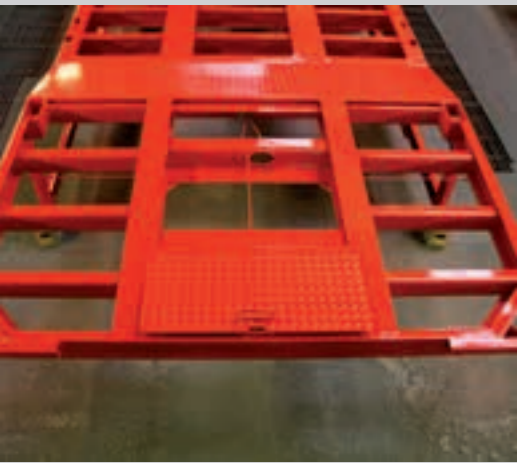

AnhängerTieflader AT

2-Achser • 3-Achser • 4-Achser

AZB 200
AT-T 200
AT-T 300

AT 200
AT 300

AT 400

AT-P 200
AT-P 300

product
design
award

2008

DESIGNPREIS
2009

NOMINIERT

AT-P 400

**DESIGNPREIS
2009**

NOMINIERT

AnhängertiefklärerPlateau AT-P 300

Zinc & Colour SteelProtection ZinkSFB®

ZANDT*cargo*