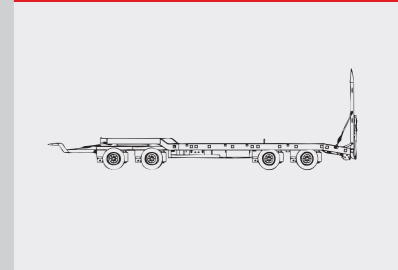

AnhängerTieflader AT

2-Achser • 3-Achser • 4-Achser

AZB 200
AT-T 200
AT-T 300

AT 200
AT 300

AT 400

AT-P 200
AT-P 300

product
design
award

2008

DESIGNPREIS
2009

NOMINIERT

AT-P 400

**DESIGNPREIS
2009**

NOMINIERT

AnhängertiefklärerPlateau AT-P 300

Zinc & Colour SteelProtection ZinkSFB®

ZANDT*cargo*