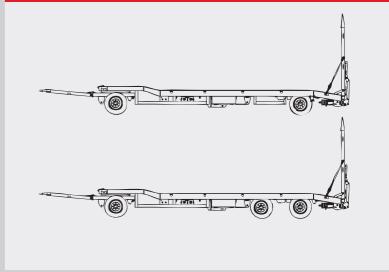

AnhängerTieflader AT

2-Achser • 3-Achser • 4-Achser

AZB 200
AT-T 200
AT-T 300

AT 200
AT 300

AT 400

AT-P 200
AT-P 300

product
design
award

2008

DESIGNPREIS
2009

NOMINIERT

AT-P 400

**DESIGNPREIS
2009**

NOMINIERT

AnhängertiefklärerPlateau AT-P 300

Zinc & Colour SteelProtection ZinkSFB®

ZANDT*cargo*