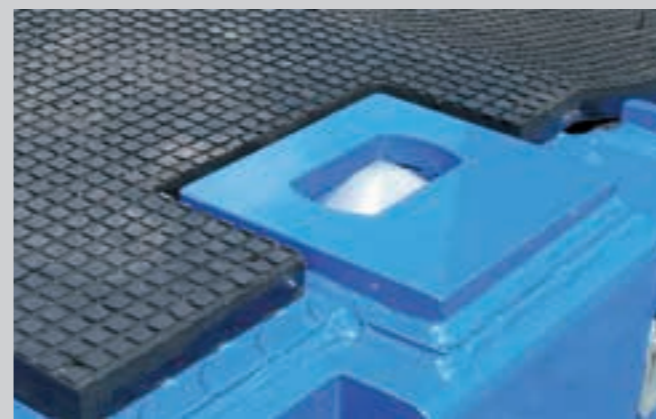

DESIGNPREIS
2009

NOMINIERT

AT-P 400

**DESIGNPREIS
2009**

NOMINIERT

AnhängertiefklärerPlateau AT-P 300

Zinc & Colour SteelProtection ZinkSFB®

ZANDT*cargo*