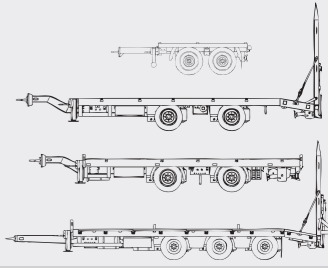

AnhängerTieflader AT

2-Achser • 3-Achser • 4-Achser

AZB 200
AT-T 200
AT-T 300

AT 200
AT 300

AT 400

AT-P 200
AT-P 300

product
design
award

2008

DESIGNPREIS
2009

NOMINIERT

AT-P 400

**DESIGNPREIS
2009**

NOMINIERT

AnhängertiefklärerPlateau AT-P 300

Zinc & Colour SteelProtection ZinkSFB®

ZANDT*cargo*