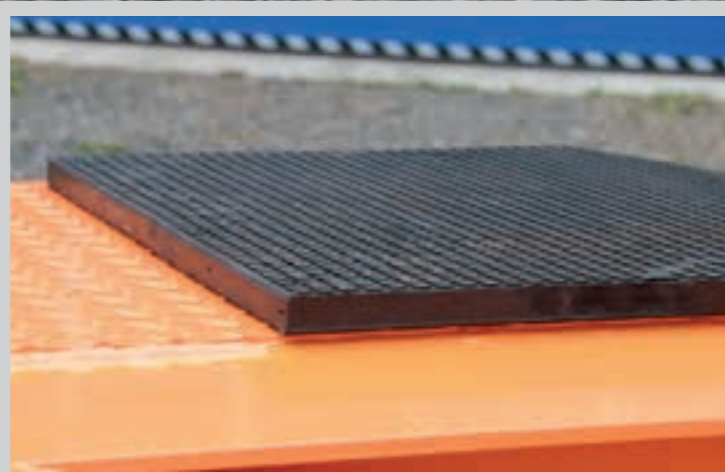

AnhängerTieflader AT

2-Achser • 3-Achser • 4-Achser

AZB 200
AT-T 200
AT-T 300

AT 200
AT 300

AT 400

AT-P 200
AT-P 300

product
design
award

2008

DESIGNPREIS
2009

NOMINIERT

AT-P 400

**DESIGNPREIS
2009**

NOMINIERT

AnhängertiefklärerPlateau AT-P 300

Zinc & Colour SteelProtection ZinkSFB®

ZANDT*cargo*