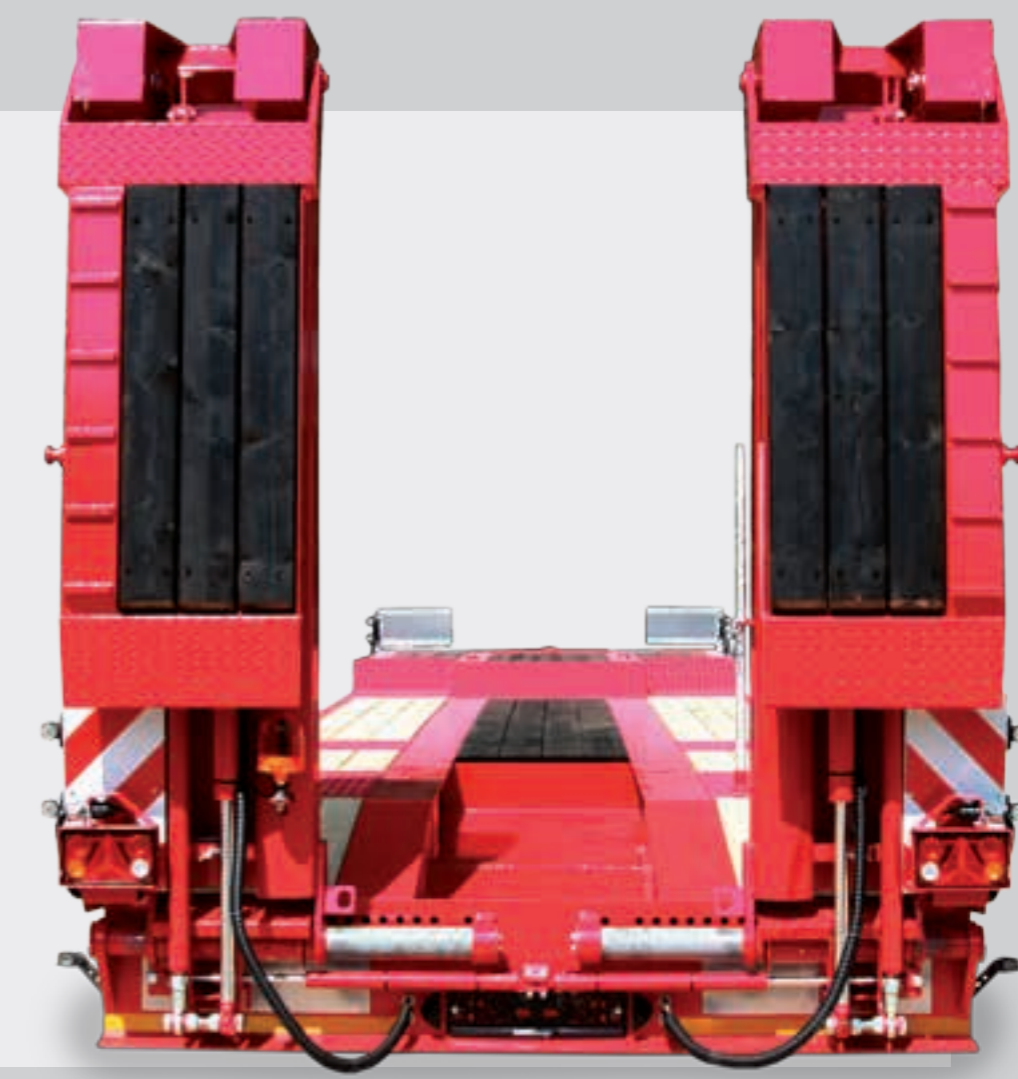

AnhängerTieflader AT

2-Achser • 3-Achser • 4-Achser

AZB 200
AT-T 200
AT-T 300

AT 200
AT 300

AT 400

AT-P 200
AT-P 300

product
design
award

2008

DESIGNPREIS
2009

NOMINIERT

AT-P 400

**DESIGNPREIS
2009**

NOMINIERT

AnhängertiefklärerPlateau AT-P 300

Zinc & Colour SteelProtection ZinkSFB®

ZANDT*cargo*