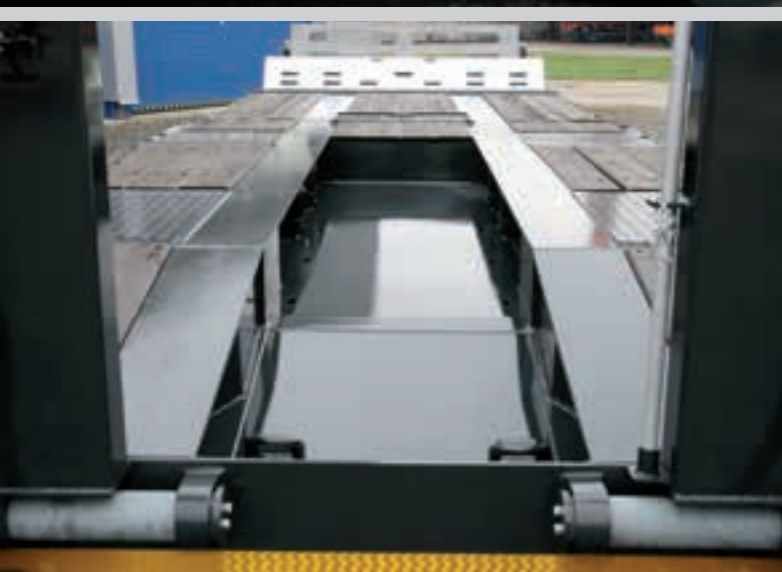

DESIGNPREIS
2009

NOMINIERT

AT-P 400

**DESIGNPREIS
2009**

NOMINIERT

AnhängertiefklärerPlateau AT-P 300

Zinc & Colour SteelProtection ZinkSFB®

ZANDT*cargo*