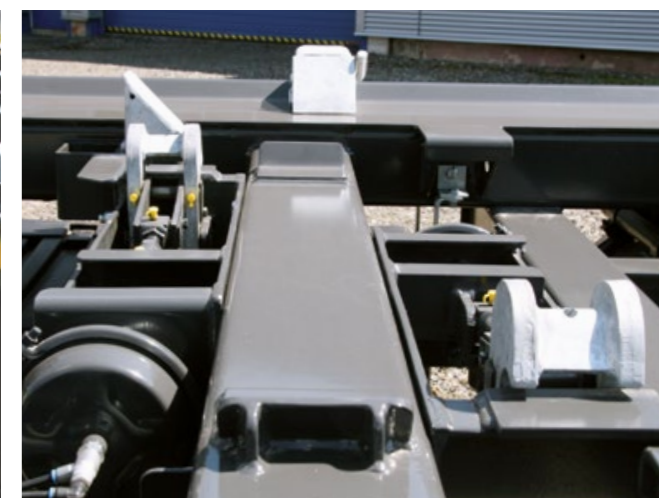

## Kombinuotos krovos priekaba kabliniam krovui arba užtraukiamiesiems konteineriams

tinka kombinuotam transportavimui kabliniams konteineriams pagal DIN 30722 ir DIN 14505 arba užtraukiamiesiems konteineriams pagal DIN 30720